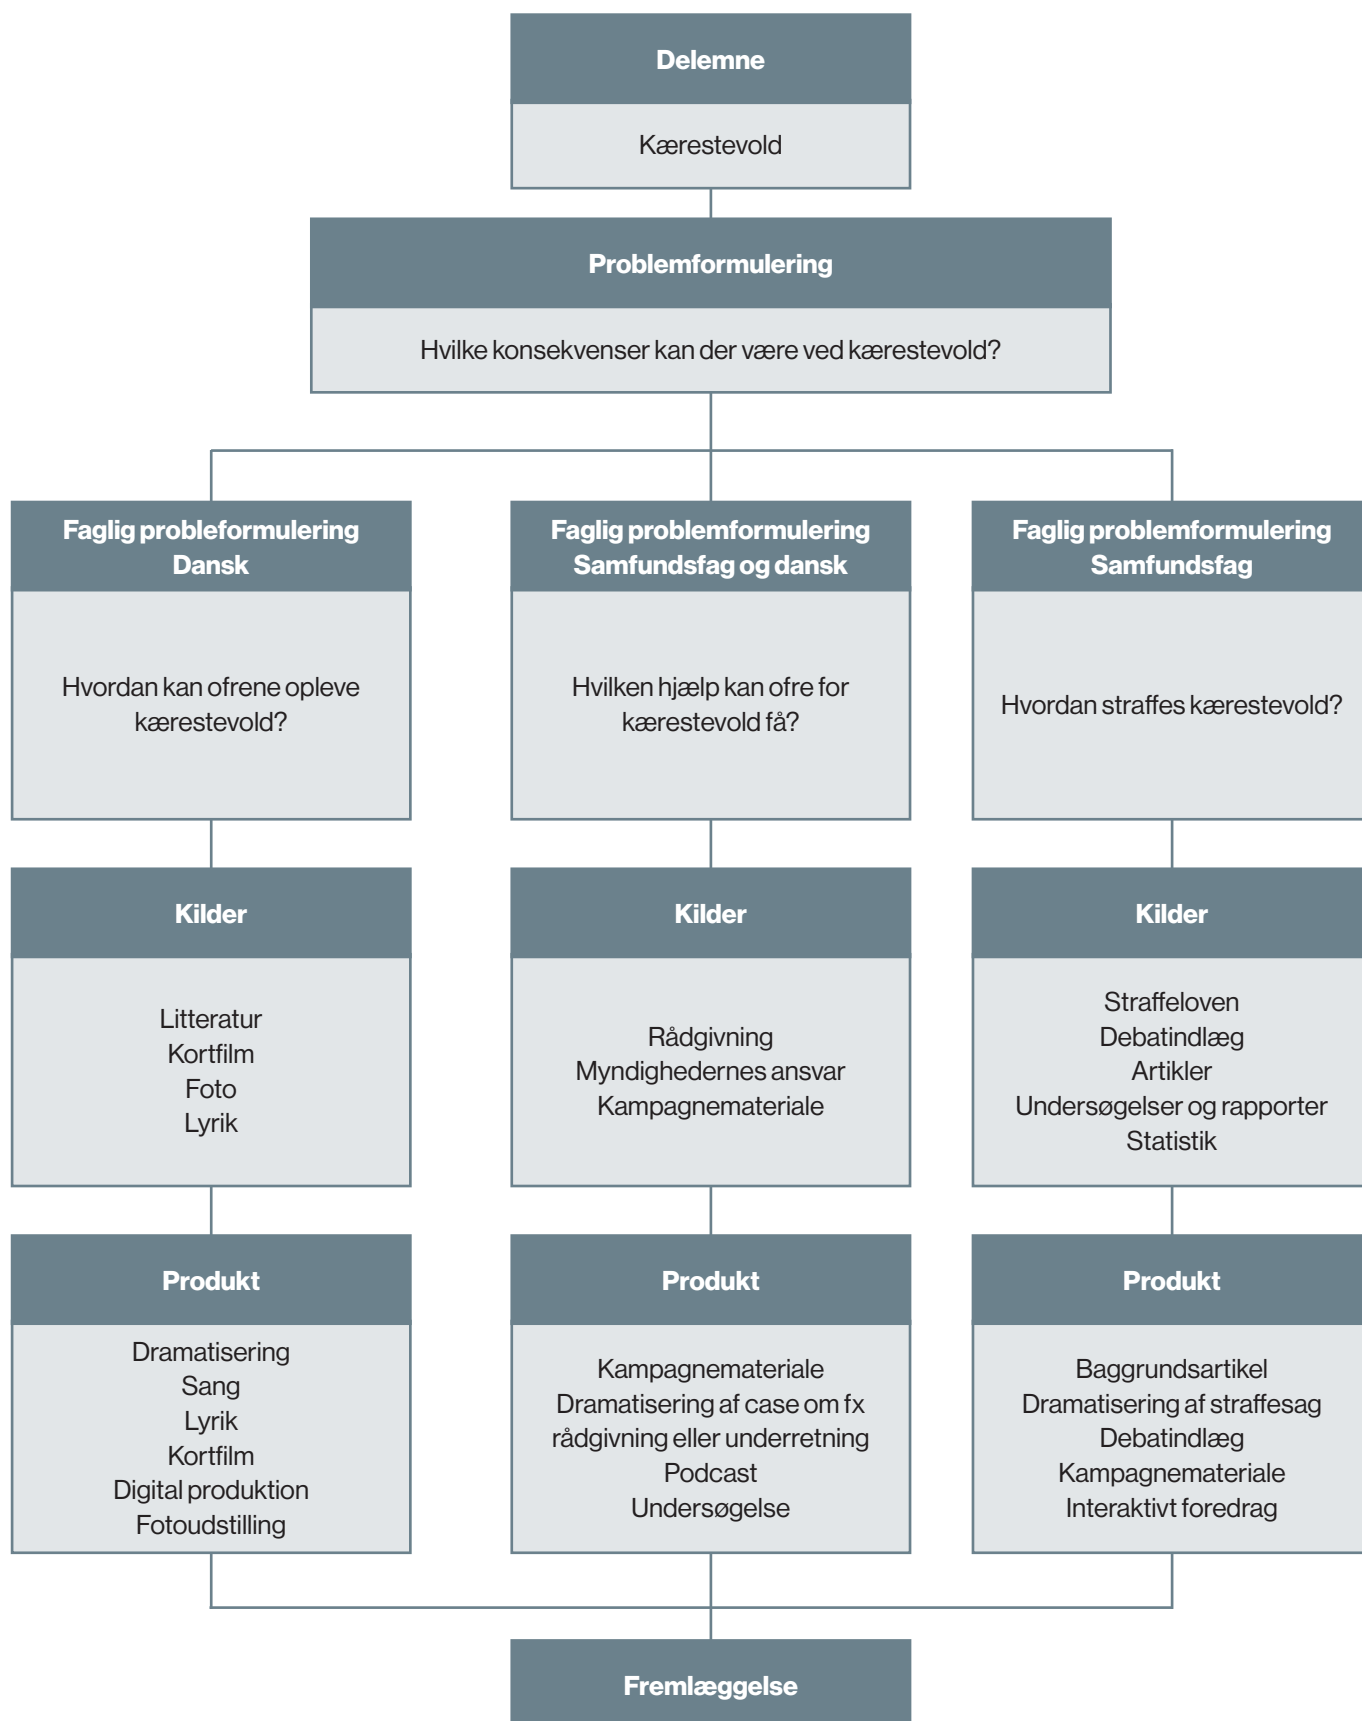

Problemet med vold

ELEVARK 2 - Side 1

PROJEKTOPGAVEN

Problemet med vold

ELEVARK 2 - Side 2

PROJEKTOPGAVEN

| | |
|--------------------------------|--------------------------------|
| Mit delemne: | |
| | |
| Min problemformulering: | |
| | |
| Mit fag: | Mit fag: |
| Min faglige probleformulering: | Min faglige probleformulering: |
| | |
| Mine kilder: | Mine kilder: |
| | |
| | Mit produkt: |
| | |
| | Min fremlæggelse: |
| | |